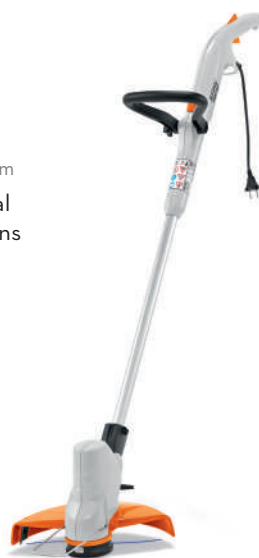

DESBROSSADORA **FSE 52**

230 V • 500 W • 2,2 kg^Ø
AutoCut C 3 -2 • Ø 300 mm

Amb manillar rodó i tub de longitud ajustable.

ABANS ~~109 €~~

ARA 99 €